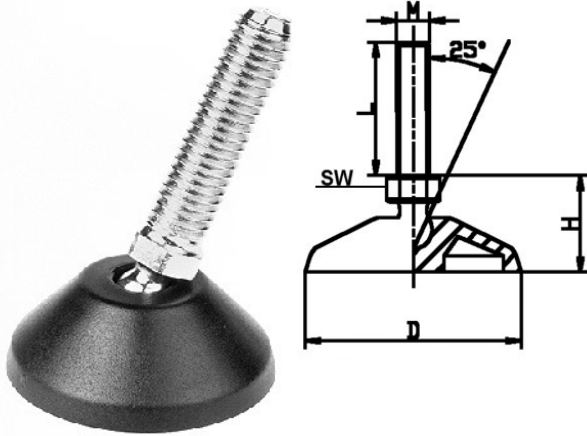

## 404636. VLOERSCHOTEL PA GLASVEZELVERSTERKT MET STAALVERZINKTE KOGELBOUT

Met rubber antislip inlage zie 404637

Artikelcode	D	H	SW		Lengte		
404636.032080451.000	32	13	10	M 8	45	zwart	
404636.032080701.000	32	13	10	M 8	70	zwart	
404636.032100451.000	32	13	10	M10	45	zwart	
404636.032100701.000	32	13	10	M10	70	zwart	
404636.040080701.000	40		10	M 8	70	zwart	
404636.040100451.000	40		10	M10	45	zwart	
404636.040100701.000	40		10	M10	70	zwart	
404636.050080451.000	50	27	10	M 8	45	zwart	
404636.050080701.000	50	27	10	M 8	70	zwart	
404636.050100451.000	50	27	10	M10	45	zwart	
404636.050100701.000	50	27	10	M10	70	zwart	
404636.050120451.000	50	27	10	M12	45	zwart	
404636.050120701.000	50	27	10	M12	70	zwart	
404636.080080451.000	80	27	10	M 8	45	zwart	
404636.080080701.000	80	27	10	M 8	70	zwart	
404636.080100451.000	80	27	10	M10	45	zwart	
404636.080100701.000	80	27	10	M10	70	zwart	
404636.080100703.000	80	27	10	M10	70	zwart	AISI 304
404636.080120451.000	80	27	12	M12	45	zwart	
404636.080120701.000	80	27	12	M12	70	zwart	
404636.080140701.000	80	27	14	M14	70	zwart	
404636.080141201.000	80	27	14	M14	120	zwart	
404636.080160701.000	80	27	16	M16	70	zwart	
404636.080161201.000	80	27	16	M16	120	zwart	

Artikelcode	D	H	SW		Lengte		
404636.080201001.000	80	27	20	M20	100	zwart	
404636.080201163.000	80	27	20	M20	116	zwart	AISI 304