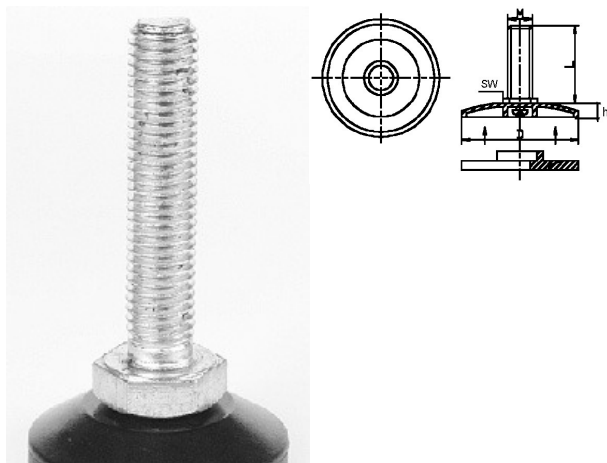

404254. STELVOET PP DRAAIBAAR + 6 KANT BOUT EXCL. INZETTEN

Ook leverbaar met:

- inbus in draadeind
- antislip-inzet (serie 404243)
- bodemfixatie (serie 404243)

Artikelcode	D	d	SW	Draad	Lengte	
404254.380801601.000	38	13,5	13	M 8	16	zwart
404254.380802001.000	38	13,5	13	M 8	20	zwart
404254.380803001.000	38	13,5	13	M 8	30	zwart
404254.380803009.000	38	13,5	13	M 8	30	zwart + binnenzeska
404254.380804001.000	38	13,5	13	M 8	40	zwart
404254.380804009.000	38	13,5	13	M 8	40	zwart + binnenzeska
404254.380805001.000	38	13,5	13	M 8	50	zwart
404254.380806001.000	38	13,5	13	M 8	60	zwart
404254.380806009.000	38	13,5	13	M 8	60	zwart + binnenzeska
404254.380807001.000	38	13,5	13	M 8	70	zwart
404254.380808001.000	38	13,5	13	M 8	80	zwart
404254.380809001.000	38	13,5	13	M 8	90	zwart
404254.380810001.000	38	13,5	13	M 8	100	zwart
404254.380812001.000	38	13,5	13	M 8	120	zwart
404254.381002001.000	38	13,5	17	M10	20	zwart
404254.381003001.000	38	13,5	17	M10	30	zwart
404254.381003009.000	38	13,5	17	M10	30	zwart + binnenzeska
404254.381004001.000	38	13,5	17	M10	40	zwart
404254.381004009.000	38	13,5	17	M10	50	zwart + binnenzeska
404254.381005001.000	38	13,5	17	M10	50	zwart
404254.381005009.000	38	13,5	17	M10	50	zwart + binnenzeska
404254.381006001.000	38	13,5	17	M10	60	zwart