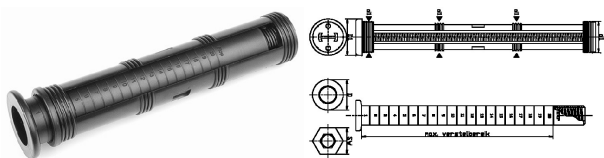

404141. JUSTEERDOP ABS

MAX. AXIALE BELASTING 250 KG.

Artikelcode	D	Wanddikte	d1	Verstelbereik	
404141.050011200.000	Ø50	1,5	60	120	zwart
404141.050021200.000	Ø50	2,0	60	120	zwart
404141.060011200.000	Ø60	1,5	70	120	zwart
404141.060012000.000	Ø60	1,5	70	200	zwart
404141.060012001.000	Ø60	1,5	6-KNT SW60	200	zwart
404141.060021200.000	Ø60	2,0	70	120	zwart
404141.060021200.906	Ø60	2,0	70	120	alu
404141.060022000.000	Ø60	2,0	70	200	zwart
404141.060022001.000	Ø60	2,0	6-KNT SW60	200	zwart
404141.404021000.000	40X40	2,0	40	100	zwart
404141.404021001.000	40X40	2,0	68	100	zwart
404141.404021700.000	40X40	2,0	40	170	zwart
404141.404021701.000	40X40	2,0	68	170	zwart
404141.505011200.000	50X50	1,5	60	120	zwart
404141.505011201.000	50X50	1,5	50X50	120	zwart
404141.505021200.000	50X50	2,0	60	120	zwart
404141.505021201.000	50X50	2,0	50X50	120	zwart
404141.606021200.000	60X60	2,0	70	120	zwart