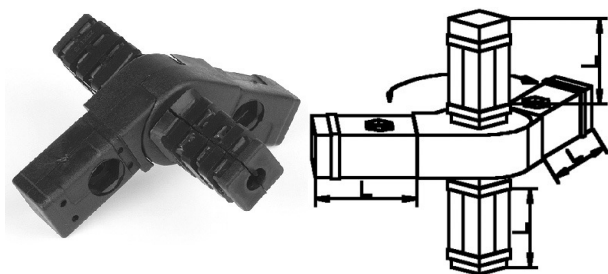

430152. BUISVERBINDER PA SCHARNIEREND

Artikelcode	Buismaat	Wanddikte	L	Scharnierend	Kern	
430152.202001505.000	20 x 20	1,5	38,0	0-190°		zwart
430152.252501503.000	25 x 25	1,5	38,0	60-300°		zwart
430152.252501504.000	25 x 25	1,5	38,0	45-195°		zwart
430152.252501505.000	25 x 25	1,5	38,0	0-190°		zwart
430152.252501523.000	25 x 25	1,5	50,0	60-300°	*	zwart
430152.303002000.000	30 x 30	2,0	41,0	45-200°		zwart