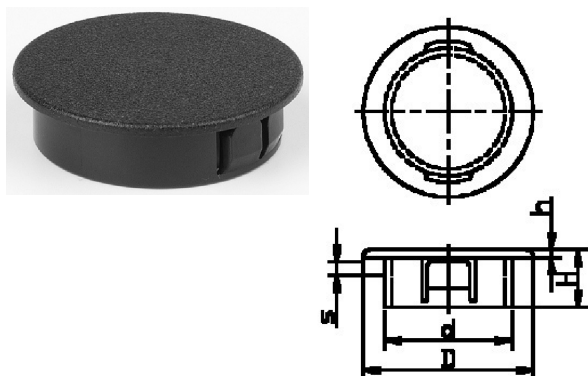

## 410503. AFDEKKAP PA 6.6 (DEMONTABEL EN HERBRUIKBAAR)

Artikelcode	D	H	h	d	s	
410503.010700000.000	10,7	8,3	1,6	6,4	4,0	zwart
410503.014600000.000	14,6	10,3	1,6	7,9	4,4	zwart
410503.014700000.000	14,7	10,3	1,6	9,5	4,4	zwart
410503.015500000.000	15,5	10,3	1,6	11,1	4,4	zwart
410503.017000000.000	17,0	10,3	1,6	12,7	4,4	zwart
410503.018600000.000	18,6	10,3	1,6	14,3	4,4	zwart
410503.020200000.000	20,2	10,3	1,6	15,9	2,8	zwart
410503.022600000.000	22,6	10,3	1,6	17,4	4,4	zwart
410503.024600000.000	24,6	10,3	1,6	19,1	4,4	zwart
410503.026200000.000	26,2	10,3	1,6	20,6	4,4	zwart
410503.027400000.000	27,4	10,3	1,6	22,2	4,4	zwart
410503.030900000.000	30,9	10,3	1,6	25,4	4,4	zwart
410503.032900000.000	32,9	10,3	1,6	27,8	4,4	zwart
410503.035700000.000	35,7	10,3	1,6	30,1	4,4	zwart
410503.036900000.000	36,9	10,3	1,6	31,8	4,4	zwart
410503.040100000.000	40,1	11,5	1,6	34,9	4,4	zwart
410503.043600000.000	43,6	11,6	1,6	38,1	6,4	zwart