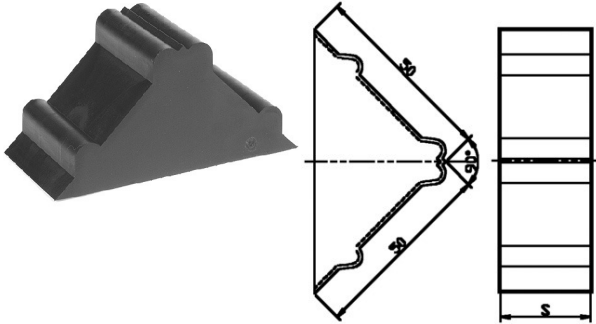

## 420000. BESCHERMHOEK LDPE

Artikelcode	S	L	B	
420000.008012000.004	0,8-1,2	50	50	naturel
420000.020030000.000	2,0-3,0	50	50	zwart
420000.030040000.000	3,0-4,0	50	50	zwart
420000.030040030.000	3,0-4,0	30	30	zwart
420000.040050000.000	4,0-5,0	50	50	zwart
420000.050060000.000	5,0-6,0	50	50	zwart
420000.070080000.000	7,0-8,0	50	50	zwart
420000.090100000.000	9,0-10,0	50	50	zwart
420000.110120000.000	11,0-12,0	50	50	zwart
420000.130140000.000	13,0-14,0	50	50	zwart
420000.150160000.000	15,0-16,0	50	50	zwart
420000.170180000.000	17,0-18,0	50	50	zwart
420000.190200000.000	19,0-20,0	50	50	zwart
420000.210220000.000	21,0-22,0	50	50	zwart
420000.230240000.000	23,0-24,0	50	50	zwart
420000.250260000.000	25,0-26,0	50	50	zwart
420000.290300000.000	28,5-30,0	50	50	zwart
420000.320330000.000	32,0-33,0	50	50	zwart
420000.390400000.000	39,0-40,0	50	50	zwart
420000.490500000.000	49,0-50,0	50	50	zwart