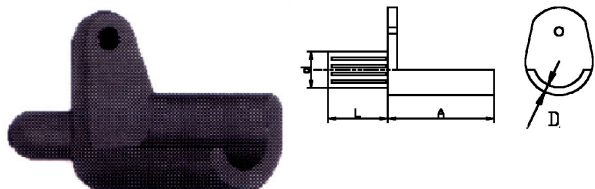

418010. BUISDRAGER PA & OSLASH; 10 MM

Artikelcode	D	d	L	A	
418010.010070000.001	10,0	7,0	6,0	20,5	wit