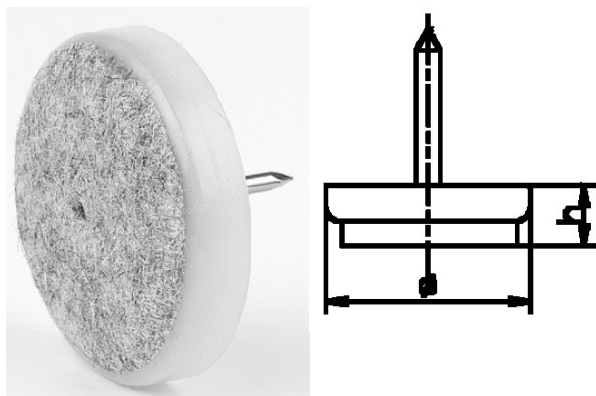

## 405330. GLIJDER PS/LDPE/PA MET NAGEL EN VILT

Artikelcode	Ø	h		
405330.001708010.001	17,0	8	wit	naaldvilt
405330.001710000.001	16,5	10	wit	wolvilt
405330.001710000.011	16,5	10	bruin	wolvilt
405330.002008010.001	20,0	8	wit	naaldvilt
405330.002010010.011	20,0	10	bruin	naaldvilt
405330.002110000.001	20,5	10	wit	wolvilt
405330.002110000.011	20,5	10	bruin	wolvilt
405330.002110010.001	20,5	10	wit	wolvilt
405330.002408010.001	24,0	8	wit	naaldvilt
405330.002410000.001	23,5	10	wit	wolvilt
405330.002410010.001	23,5	10	wit	wolvilt
405330.002510010.011	25,0	10	bruin	naaldvilt
405330.002710000.001	26,5	10	wit	wolvilt
405330.002710010.001	26,5	10	wit	wolvilt
405330.002710010.011	26,5	10	bruin	wolvilt
405330.002808010.001	28,0	8	wit	naaldvilt
405330.003010000.011	30,0	10	bruin	naaldvilt
405330.003110000.001	30,5	10	wit	wolvilt
405330.003110010.001	30,5	10	wit	wolvilt