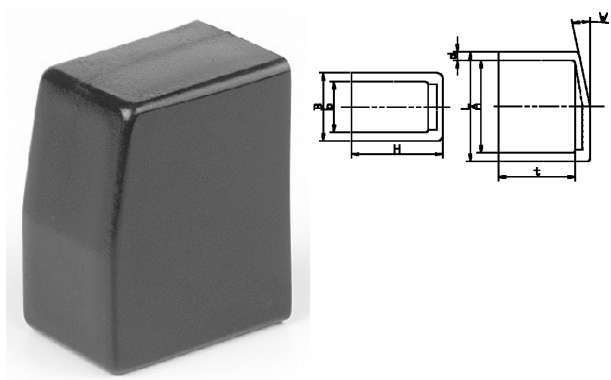

405240. KRUISPOTNEUS PE

Artikelcode	A x B	L x B	t	H	d	W	
405240.151500000.000	15 x 15	21,3 x 19,4	24,5	31,7	4,5	68°	zwart
405240.201500000.000	20 x 15	26,7 x 19,3	19,0	24,4	4,7	79°	zwart
405240.301500000.000	30 x 15	37,8 x 23,5	23,5	31,6	3,9	78°	zwart
405240.402000000.000	40 x 20	48,2 x 27,9	31,3	38,2	2,8	78°	zwart