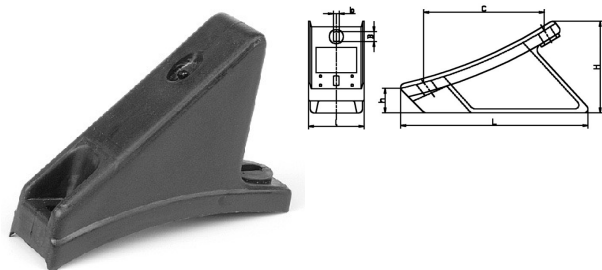

## 405142. SLEEBUISGLIJDER PA RECHTHOEKIG OPSTAAND

Artikelcode	L	C	h	H	B	b	l	
405142.305099000.000	99,0	61,5	13,5	63,0	11,5	5,4	28,0	zwart