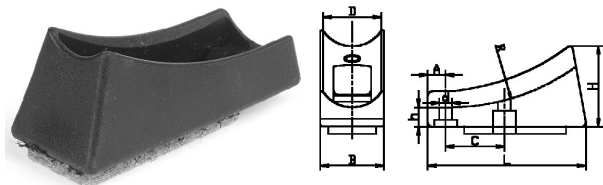

405141. SLEEBUISGLIJDER PE OPSTAAND + VILT/ AANGELASTE PE NATUREL SCHIJF

Artikelcode	D	L	B	C	H	h	d	
405141.220070000.000	22,0	71,0	27,0	42,3	25,8	6,5	5,0	zwart
405141.220070010.000	22,0	71,0	27,0	42,3	25,8	6,5	5,0	zwart
405141.250072000.000	25,0	72,5	30,0	42,3	30,2	8,3	5,0	zwart
405141.250072010.000	25,0	72,5	30,0	42,3	30,2	8,3	5,0	zwart