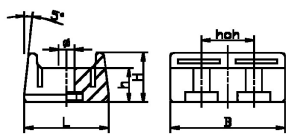

405122. SLEEBUISGLIJDER PA RECHTHOEKIG

Artikelcode	L	B	hoh	H	h	
405122.305050000.000	28,0	50,0	28,0	15,0	10,5	zwart