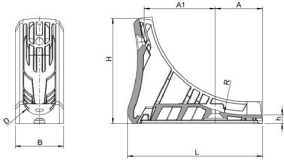

**405144. SLEEBUISGLIJDER OPSTAAND PP MET UITWISSELBAAR GLIJVLAK  
KUNSTSTOF OF V.V. VILT, ZIE 405144**

PP glijvlak kunststof of PP glijvlak v.v. vilt, zie 405144

Zie ook 405214 voor bijbehorende sleebus einddop

Artikelcode	D	L	H	h	R	A / A1	
405144.022000000.004							natuur
405144.022000010.000							zwart + vilt
405144.022090000.000	22,0	90,0	70,0	5,7	72	31,5 / 47,5	zwart