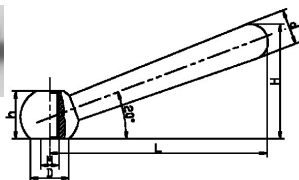

## 202050. KEGELGREEP STAAL RUW GESMEED

Ook leverbaar in Nirosta

Artikelcode	L	D	d	H	h	
202050.063080000.002	60	16	9	30,5	12,5	M 8
202050.080100000.002	76	20	11	37	15	M10
202050.100120000.002	95	25	14	46	19	M12
202050.125160000.002	119	32	18	58,5	25	M16
202050.160200000.002	152	40	20	73	31	M20