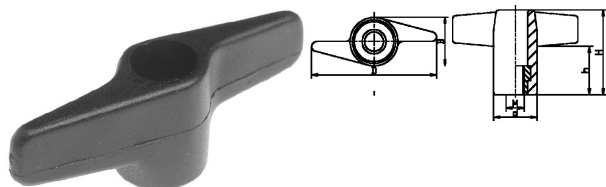

## 006251. VLEUGELKNOP PA

Artikelcode	D	d	H	h	B		Lengte
006251.052060001.000	52	18	35	19	18	M 6 DRL ST	
006251.052080001.000	52	18	35	19	18	M 8 DRL ST	
006251.068060001.000	68	18	25	8	20	M 6 DRL ST	
006251.068080001.000	68	18	25	8	20	M 8 DRL ST	
006251.068080081.000	68	18	25	8	18	M 8	8
006251.068080101.000	68	18	25	8	18	M 8	10
006251.068080151.000	68	18	25	8	18	M 8	15
006251.068080201.000	68	18	25	8	18	M 8	20
006251.068080251.000	68	18	25	8	18	M 8	25
006251.068080301.000	68	18	25	8	18	M 8	30
006251.068080351.000	68	18	25	8	18	M 8	35
006251.068080381.000	68	18	25	8	18	M 8	40