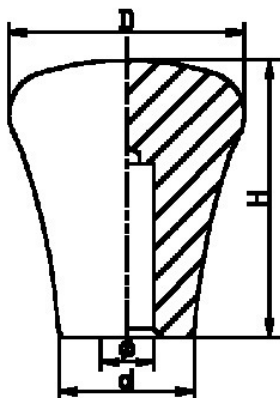

002200. SCHAKELKNOP BAKELIET

Artikelcode	D	d	H		
002200.035130006.000	35	20	41	Ø13	zwart