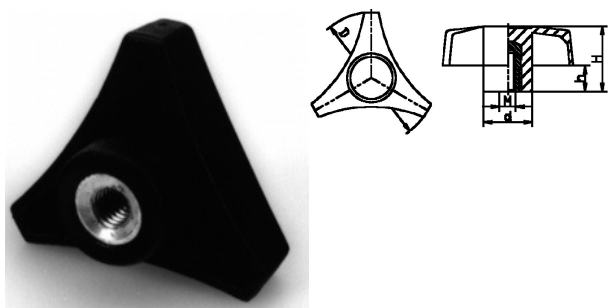

003710. 3-PUNTSKNOP PA

Artikelcode	D	d	H			Lengte	
003710.028050151.000	28	11	15	M 5		15	zwart
003710.028050201.000	28	11	15	M 5		20	zwart
003710.028060001.000	28	11	15	M 6	ST		zwart
003710.028060101.000	28	11	15	M 6		10	zwart
003710.028060151.000	28	11	15	M 6		15	zwart
003710.028060201.000	28	11	15	M 6		20	zwart
003710.040060001.000	40	15	20	M 6	ST		zwart
003710.040060151.000	40	15	20	M 6		15	zwart
003710.040060351.000	40	15	20	M 6		35	zwart
003710.040080001.000	40	15	20	M 8	ST		zwart
003710.040080151.000	40	15	20	M 8		15	zwart
003710.040080201.000	40	15	20	M 8		20	zwart
003710.040080251.000	40	15	20	M 8		25	zwart
003710.040080351.000	40	15	20	M 8		35	zwart
003710.050060351.000	50	17	25	M 6		35	zwart
003710.050080001.000	50	17	25	M 8	ST		zwart
003710.050080201.000	50	17	25	M 8		20	zwart
003710.050080251.000	50	17	25	M 8		25	zwart
003710.050080351.000	50	17	25	M 8		35	zwart
003710.050080401.000	50	17	25	M 8		40	zwart
003710.060080001.000	60	19	30	M 8	ST		zwart
003710.060080201.000	60	19	30	M 8		20	zwart
003710.060080301.000	60	19	30	M 8		30	zwart
003710.060080401.000	60	19	30	M 8		40	zwart
003710.060100201.000	60	19	30	M10		20	zwart

Artikelcode	D	d	H		Lengte	
003710.060100301.000	60	19	30	M10	30	zwart