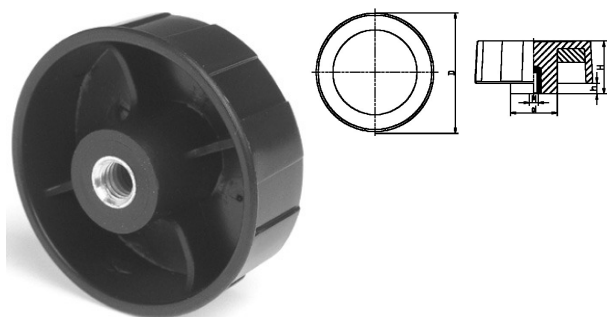

003540. STELKNOP ABS / PP

Artikelcode	D	d	H	h				
003540.056060001.011	56	20	25	5	M 6	ST	ABS	bruin
003540.056080001.000	56	20	25	5	M 8	ST	PP	zwart
003540.056080121.000	56	20	25	5	M 8	x12	PP	zwart
003540.056080151.000	56	20	25	5	M 8	x15	PP	zwart
003540.056080201.000	56	20	25	5	M 8	x20	PP	zwart
003540.056080251.000	56	20	25	5	M 8	x25	PP	zwart
003540.056080301.000	56	20	25	5	M 8	x30	PP	zwart
003540.056080301.011	56	20	25	5	M 8	x30	PP	bruin
003540.056080302.000	56	20	25	5	M 8	x30	ABS	zwart
003540.056080351.000	56	20	25	5	M 8	x35	PP	zwart
003540.056080401.000	56	20	25	5	M 8	x40	PP	zwart
003540.056080501.000	56	20	25	5	M 8	x50	PP	zwart
003540.056100001.000	56	20	25	5	M10	ST	PP	zwart
003540.056100171.000	56	20	25	5	M10	x17,5	PP	zwart
003540.056100251.000	56	20	25	5	M10	x23	PP	zwart
003540.056100271.000	56	20	25	5	M10	x27	PP	zwart
003540.056100401.000	56	20	25	5	M10	x40	PP	zwart
003540.056100501.000	56	20	25	5	M10	x50	PP	zwart