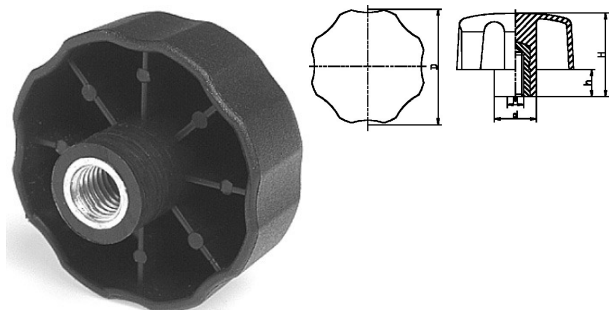

003531. STELKNOP PP

Artikelcode	D	d	H	h			Lengte	
003531.050060001.000	50	18	35,5	11,5	M 6	MS		zwart
003531.050080001.000	50	18	35,5	11,5	M 8	MS		zwart
003531.050080301.000	50	18	35,5	11,5	M 8		30	zwart
003531.050100001.000	50	18	35,5	11,5	M10	MS		zwart