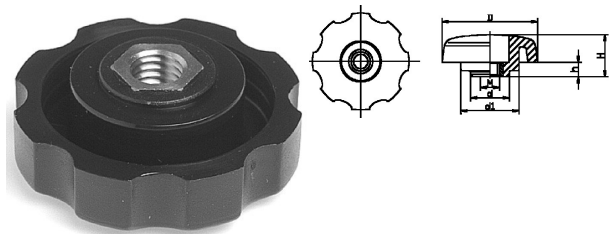

003502. STERKNOP PS

Artikelcode	D	d	d1	H	h			
003502.030060002.000	30	13,5	13,5	18,0		M 6 DRL	MS	zwart
003502.030080002.000	30	13,5	13,5	18,0		M 6 DRL	MS	zwart
003502.040040002.000	40	16	24	17,4	6	M 4 DRL	MS	zwart
003502.040050002.000	40	16	24	17,4	6	M 5 DRL	MS	zwart
003502.040060002.000	40	16	24	17,4	6	M 6 DRL	MS	zwart
003502.040080002.000	40	16	24	17,4	6	M 8 DRL	MS	zwart