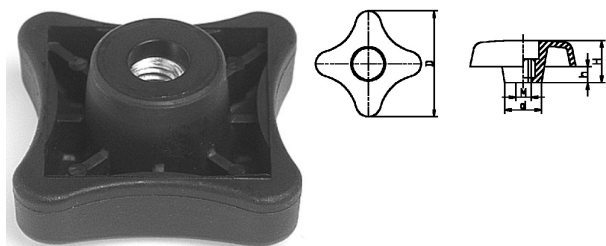

003460. KRUISKNOP PA

Artikelcode	D	d	H	h		Lengte	
003460.040050001.000	40	14	16	6	M 5		zwart
003460.040050101.000	40	14	16	6	M 5	10	zwart
003460.040050201.000	40	14	16	6	M 5	20	zwart
003460.040050301.000	40	14	16	6	M 5	30	zwart
003460.040060001.000	40	14	16	6	M 6		zwart
003460.040060005.502	40	14	16	6	M 6		blauw
003460.040060101.000	40	14	16	6	M 6	10	zwart
003460.040060201.000	40	14	16	6	M 6	20	zwart
003460.040060301.000	40	14	16	6	M 6	30	zwart
003460.040060305.502	40	14	16	6	M 6		blauw
003460.040060401.000	40	14	16	6	M 6	40	zwart
003460.040060501.000	40	14	16	6	M 6	50	zwart