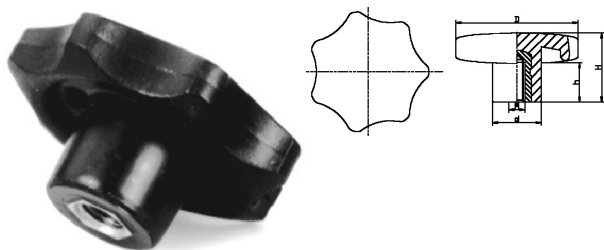

## 003150. STERKNOP PS

Artikelcode	D	d	H	h			Lengte	
003150.060080002.000	60	24	34	17	M 8	MS		zwart
003150.060080201.000	60	24	34	17	M 8		20	zwart
003150.060080251.000	60	24	34	17	M 8		25	zwart
003150.060080301.000	60	24	34	17	M 8		30	zwart
003150.060080401.000	60	24	34	17	M 8		40	zwart
003150.060080501.000	60	24	34	17	M 8		50	zwart
003150.060100002.000	60	24	34	17	M10	MS		zwart
003150.060100161.000	60	24	34	17	M10		16	zwart
003150.060100251.000	60	24	34	17	M10		25	zwart
003150.060100301.000	60	24	34	17	M10		30	zwart
003150.060100401.000	60	24	34	17	M10		40	zwart
003150.060100501.000	60	24	34	17	M10		50	zwart
003150.060100601.000	60	24	34	17	M10		60	zwart
003150.060100701.000	60	24	34	17	M10		70	zwart
003150.060100801.000	60	24	34	17	M10		80	zwart
003150.060101001.000	60	24	34	17	M10		100	zwart