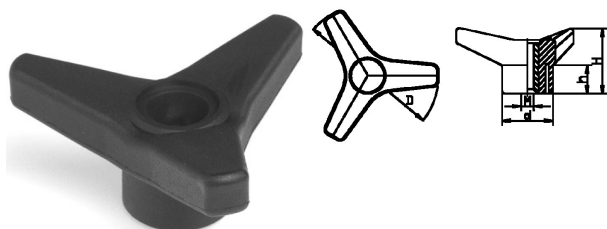

003701. 3-PUNTSKNOP PA 30% GLV DOORLOPENDE BUS

Artikelcode	D	d	H	h			
003701.045060002.000	45	16	21	10	M 6 DRL	MS	zwart
003701.045080002.000	45	16	21	10	M 8 DRL	MS	zwart
003701.045100002.000	45	16	21	10	M10 DRL	MS	zwart
003701.065080002.000	65	22	28	12	M 8 DRL	MS	zwart
003701.065100002.000	65	22	28	12	M10 DRL	MS	zwart
003701.065120002.000	65	22	28	12	M12 DRL	MS	zwart
003701.085080002.000	85	30	36	15	M 8 DRL	MS	zwart
003701.085100002.000	85	30	36	15	M10 DRL	MS	zwart
003701.085120002.000	85	30	36	15	M12 DRL	MS	zwart
003701.105100002.000	105	35	45	19	M10 DRL	MS	zwart
003701.105120002.000	105	35	45	19	M12 DRL	MS	zwart
003701.105140002.000	105	35	45	19	M14 DRL	MS	zwart
003701.125120002.000	125	42	53	22,5	M12 DRL	MS	zwart
003701.125160001.000	125	42	53	22,5	M16 DRL	ST	zwart
003701.125160002.000	125	42	53	22,5	M16 DRL	MS	zwart
003701.125180002.000	125	42	53	22,5	M18 DRL	MS	zwart