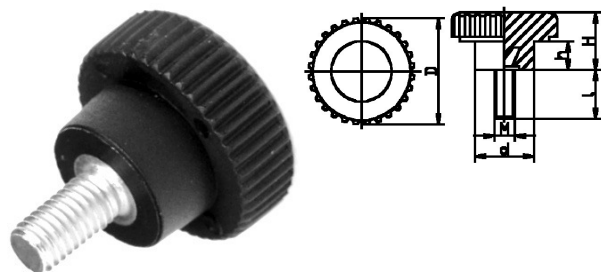

## 005202. KARTELKNOP PA

Artikelcode	D	d	H	h		Lengte	
005202.015030081.000	15	10	9	3,5	M 3	8	zwart
005202.015030301.000	15	10	9	3,5	M 3	30	zwart
005202.015040081.000	15	10	9	3,5	M 4	8	zwart
005202.015040101.000	15	10	9	3,5	M 4	10	zwart
005202.015040201.000	15	10	9	3,5	M 4	20	zwart
005202.015040301.000	15	10	9	3,5	M 4	30	zwart
005202.015050101.000	15	10	9	3,5	M 5	10	zwart
005202.015050151.000	15	10	9	3,5	M 5	15	zwart
005202.015050201.000	15	10	9	3,5	M 5	20	zwart
005202.015050301.000	15	10	9	3,5	M 5	30	zwart
005202.020040101.000	20	12	8	2	M 4	10	zwart
005202.020040201.000	20	12	8	2	M 4	20	zwart
005202.020050101.000	20	12	8	2	M 5	10	zwart
005202.020050201.000	20	12	8	2	M 5	20	zwart
005202.020050301.000	20	12	8	2	M 5	30	zwart
005202.020060101.000	20	12	8	2	M 6	10	zwart
005202.020060151.000	20	12	8	2	M 6	15	zwart
005202.020060201.000	20	12	8	2	M 6	20	zwart
005202.020060301.000	20	12	8	2	M 6	30	zwart
005202.025050101.000	26	14	14	8	M 5	10	zwart
005202.025050201.000	26	14	14	8	M 5	20	zwart
005202.025050301.000	26	14	14	8	M 5	30	zwart
005202.025060101.000	26	14	14	8	M 6	10	zwart
005202.025060151.000	26	14	14	8	M 6	15	zwart
005202.025060201.000	26	14	14	8	M 6	20	zwart

Artikelcode	D	d	H	h		Lengte	
005202.025060301.000	26	14	14	8	M 6	30	zwart
005202.025060401.000	26	14	14	8	M 6	40	zwart
005202.025060501.000	26	14	14	8	M 6	50	zwart
005202.025080101.000	26	14	14	8	M 8	10	zwart
005202.025080201.000	26	14	14	8	M 8	20	zwart
005202.025080301.000	26	14	14	8	M 8	30	zwart
005202.025080401.000	26	14	14	8	M 8	40	zwart
005202.025080501.000	26	14	14	8	M 8	50	zwart