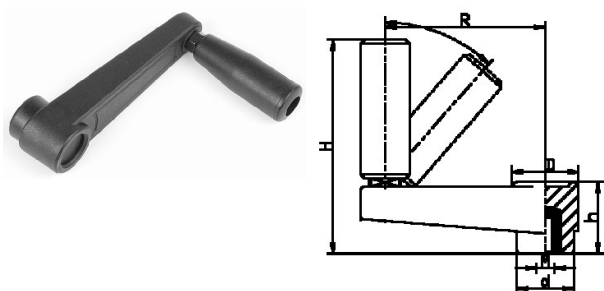

012401. HANDSLINGER PA 30% GLASVEZELVERSTERKT MET DRAAIBARE VOUWGREEP (KONUS)

Artikelcode	R	d	H	D	h			
012401.065000007.000	65	22	86	27	29	Ø 5	H7	zwart
012401.065080002.000	65	22	86	27	29	M 8	MS	zwart
012401.065100002.000	65	22	86	27	29	M10	MS	zwart
012401.065120002.000	65	22	86	27	29	M12	MS	zwart
012401.080000007.000	80	26	87	31	33	Ø 5	H7	zwart
012401.080080002.000	80	26	87	31	33	M 8	MS	zwart
012401.080100002.000	80	26	87	31	33	M10	MS	zwart
012401.080100007.000	80	26	87	31	33	Ø10	MS	zwart
012401.080120002.000	80	26	87	31	33	M12	MS	zwart
012401.080140002.000	80	26	87	31	33	M14	MS	zwart
012401.080160002.000	80	26	87	31	33	M16	MS	zwart
012401.110000007.000	110	29	105	34	39	Ø 8	H7	zwart
012401.110100002.000	110	29	105	34	39	M10	MS	zwart
012401.110120002.000	110	29	105	34	39	M12	MS	zwart
012401.110140002.000	110	29	105	34	39	M14	MS	zwart
012401.110160002.000	110	29	105	34	39	M16	MS	zwart
012401.140000007.000	140	35	127	43	49	Ø 8	H7	zwart
012401.140120002.000	140	35	127	43	49	M12	MS	zwart
012401.140127500.000	140	35	127	43	49	Ø12,75		zwart
012401.140140002.000	140	35	127	43	49	M14	MS	zwart
012401.140160002.000	140	35	127	43	49	M16	MS	zwart
012401.185000007.000	185	40	141	47	55	Ø 8	H7	zwart
012401.185120002.000	185	40	141	47	55	M12	MS	zwart
012401.185140002.000	185	40	141	47	55	M14	MS	zwart

Artikelcode	R	d	H	D	h			
012401.185160002.000	185	40	141	47	55	M16	MS	zwart