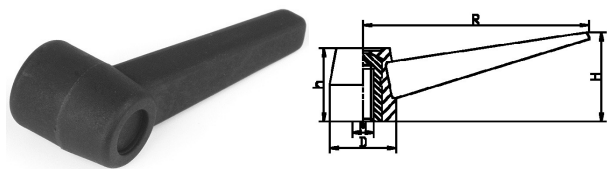

012350. SPANGREEP PA 6.6

Artikelcode	R	H	D	h			Lengte	
012350.043050002.000	43	21	15	19	M 5	MS		zwart
012350.043050201.000	43	21	15	19	M 5		20	zwart
012350.043060002.000	43	21	15	19	M 6	MS		zwart
012350.043060201.000	43	21	15	19	M 6		20	zwart
012350.068060002.000	68	26	21	28	M 6	MS		zwart
012350.068060201.000	68	26	21	28	M 6		20	zwart
012350.068080002.000	68	26	21	28	M 8	MS		zwart
012350.068080201.000	68	26	21	28	M 8		20	zwart
012350.083060002.000	83	39	24	34	M 6	MS		zwart
012350.083060201.000	83	39	24	34	M 6		20	zwart
012350.083080002.000	83	39	24	34	M 8			zwart
012350.083080201.000	83	39	24	34	M 8		20	zwart
012350.083100002.000	83	39	24	34	M10	MS		zwart
012350.083100201.000	83	39	24	34	M10		20	zwart