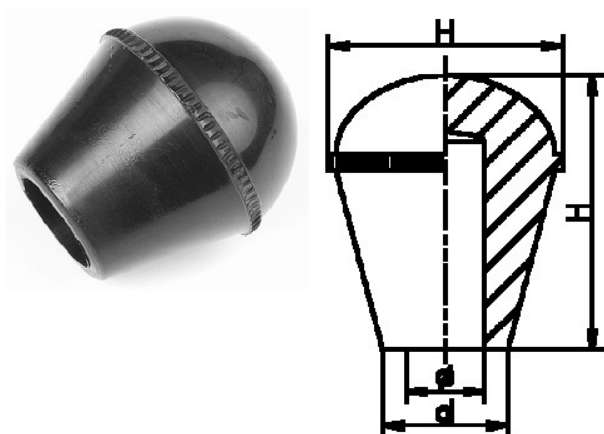

## 002400. SCHAKELKNOP PA V.V. KLEMPASSING

Artikelcode	D	d	H	Boring	
002400.030100005.000	30	16	35	Ø10	zwart
002400.030120005.000	30	16	35	Ø12	zwart
002400.030140005.000	30	16	35	Ø14	zwart
002400.037160005.000	37	21	41	Ø16	zwart
002400.037180005.000	37	21	41	Ø18	zwart