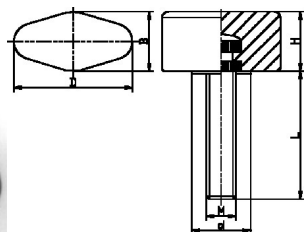

006170. VLEUGELKNOP BAKELIET

Artikelcode	D	d	H	B		Lengte	
006170.040080201.000	40	20	20	20	M 8	20	zwart
006170.040080301.000	40	20	20	20	M 8	30	zwart
006170.040100201.000	40	20	20	20	M10	20	zwart
006170.040100301.000	40	20	20	20	M10	30	zwart