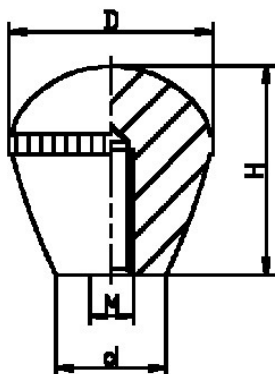

002030. SCHAKELKNOP BAK.+KARTELRAND

Artikelcode	D	d	H		
002030.018050000.000	18	9	18	M5	zwart
002030.022060000.000	22	11	23	M 6	zwart
002030.025060000.000	25	12	25	M 6	zwart
002030.030080000.000	30	14	29	M 8	zwart
002030.035100000.000	35	16	35	M10	zwart
002030.040100000.000	40	18	39	M10	zwart
002030.045120000.000	45	21	48	M12	zwart