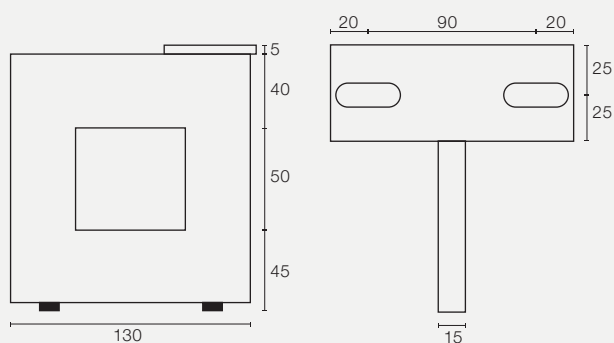

N. 2 asole/oval holes da/from 13x35