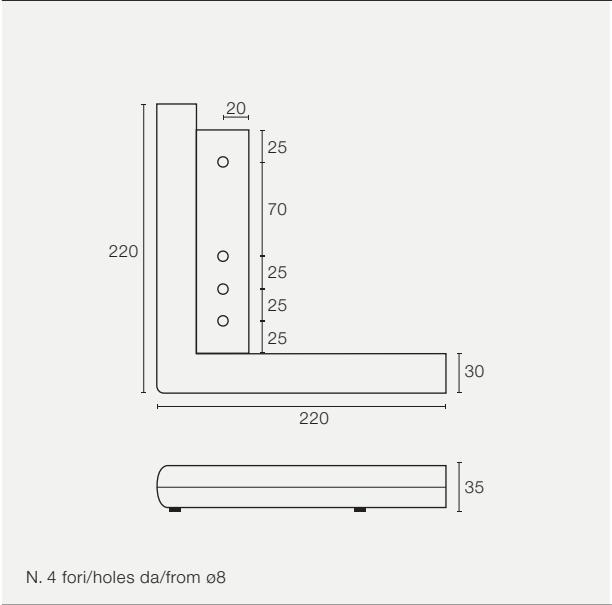

Pistoia Corner Raggiato

Finitura Finish

Lucido Polish
Satinato Satin