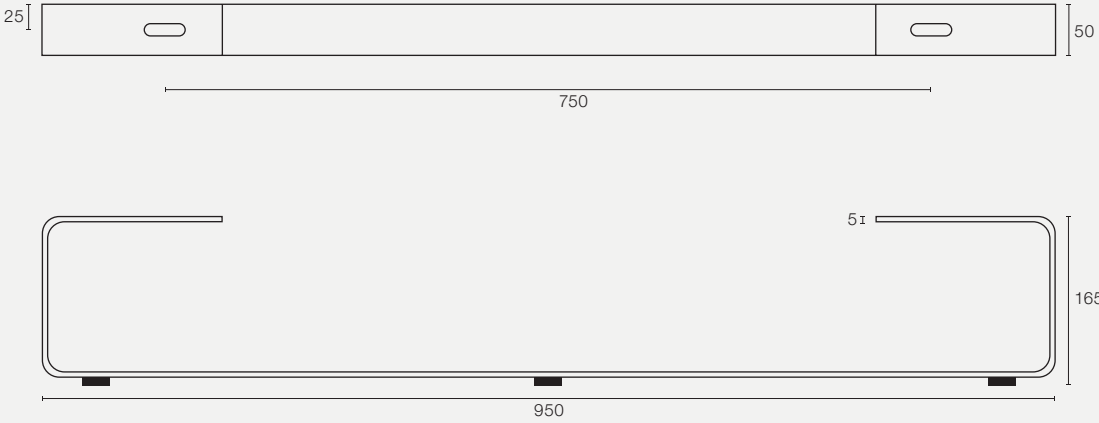

# Base Siviglia

INOX

N. 4 asole/oval holes da/from 11x80

<b>Finitura</b>	Finish	Lucido	Polish
		Satinato	Satin

Slitte

Misure a richiesta.  
Measures on demand.

N. 2 asole/oval holes da/from 12x40

Finitura Finish