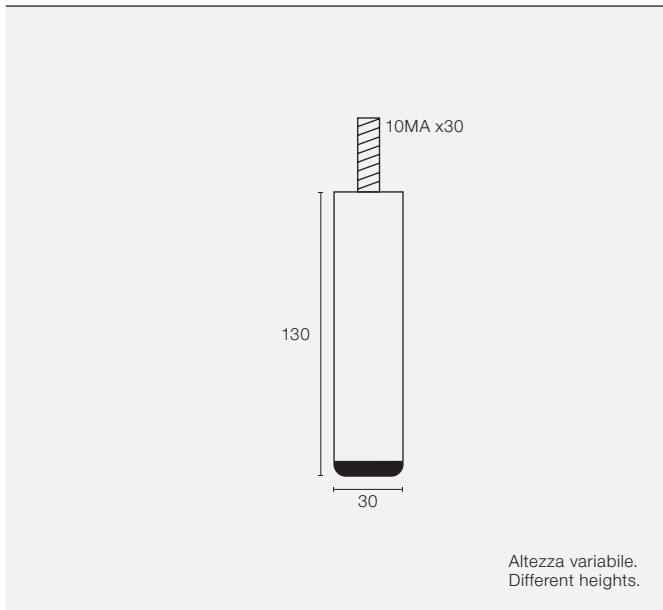

Finitura Finish

Lucido Polish
Satinato Satin

INOX