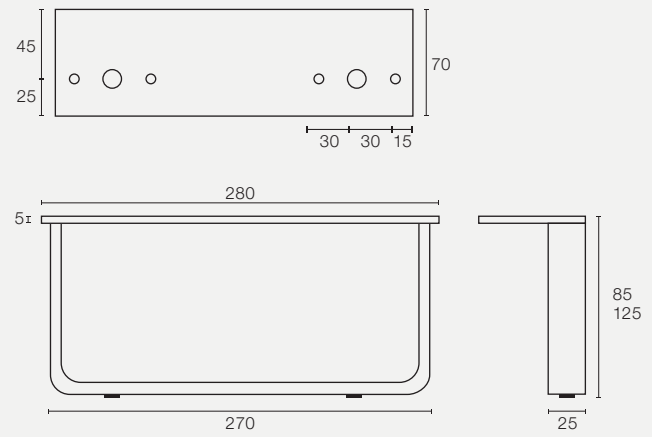

# Aosta

Altezza variabile.  
Different heights.

N. 4 fori/holes da/from ø6  
N. 2 fori/holes da/from ø12

Finitura Finish

Lucido Polish  
Satinato Satin