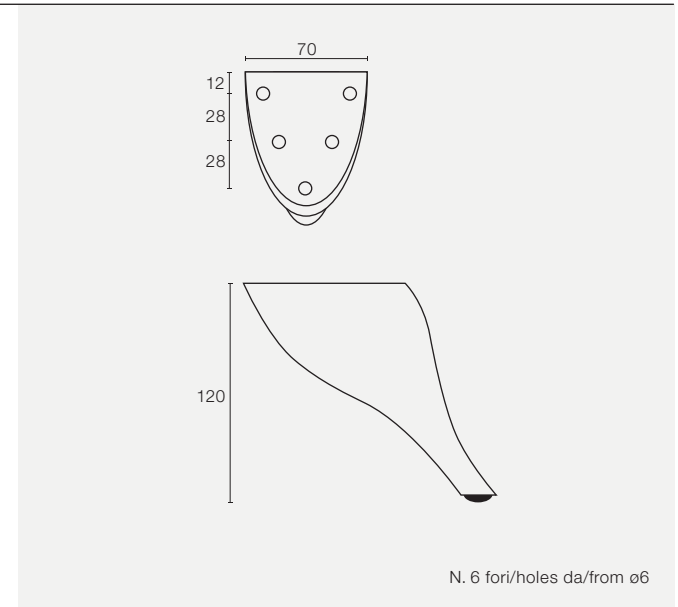

Berlino

Finitura Finish

Cromo Lucido Polished Chrome