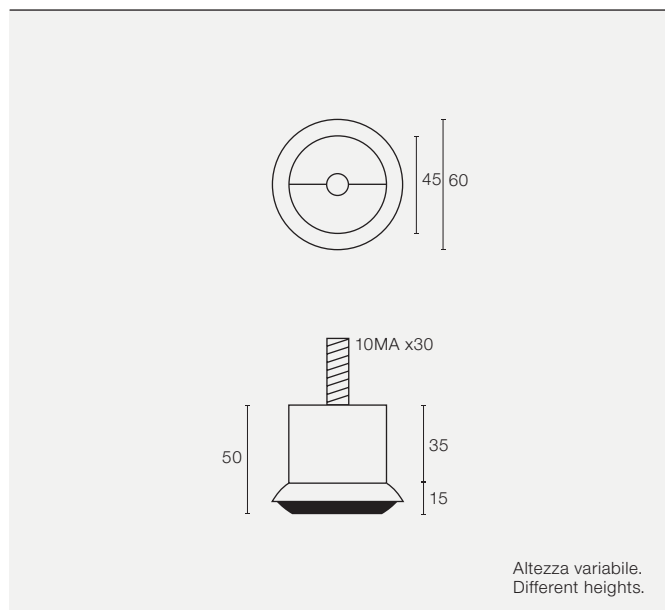

Bologna

Altezza variabile.
Different heights.