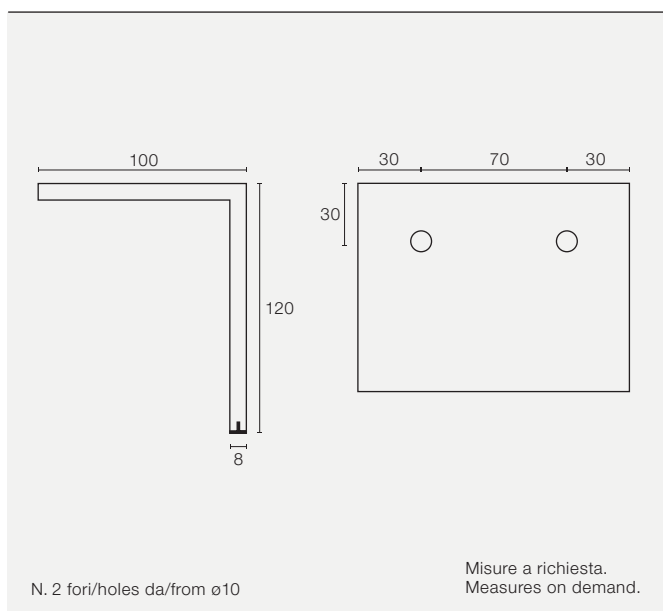

N. 2 fori/holes da/from $\varnothing 10$

Misure a richiesta.
Measures on demand.