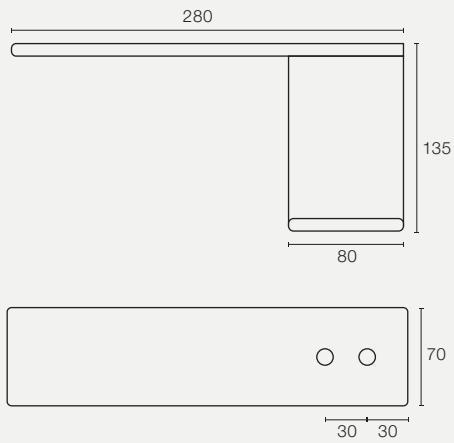

Cannes

N. 2 fori/holes da/from $\varnothing 12$