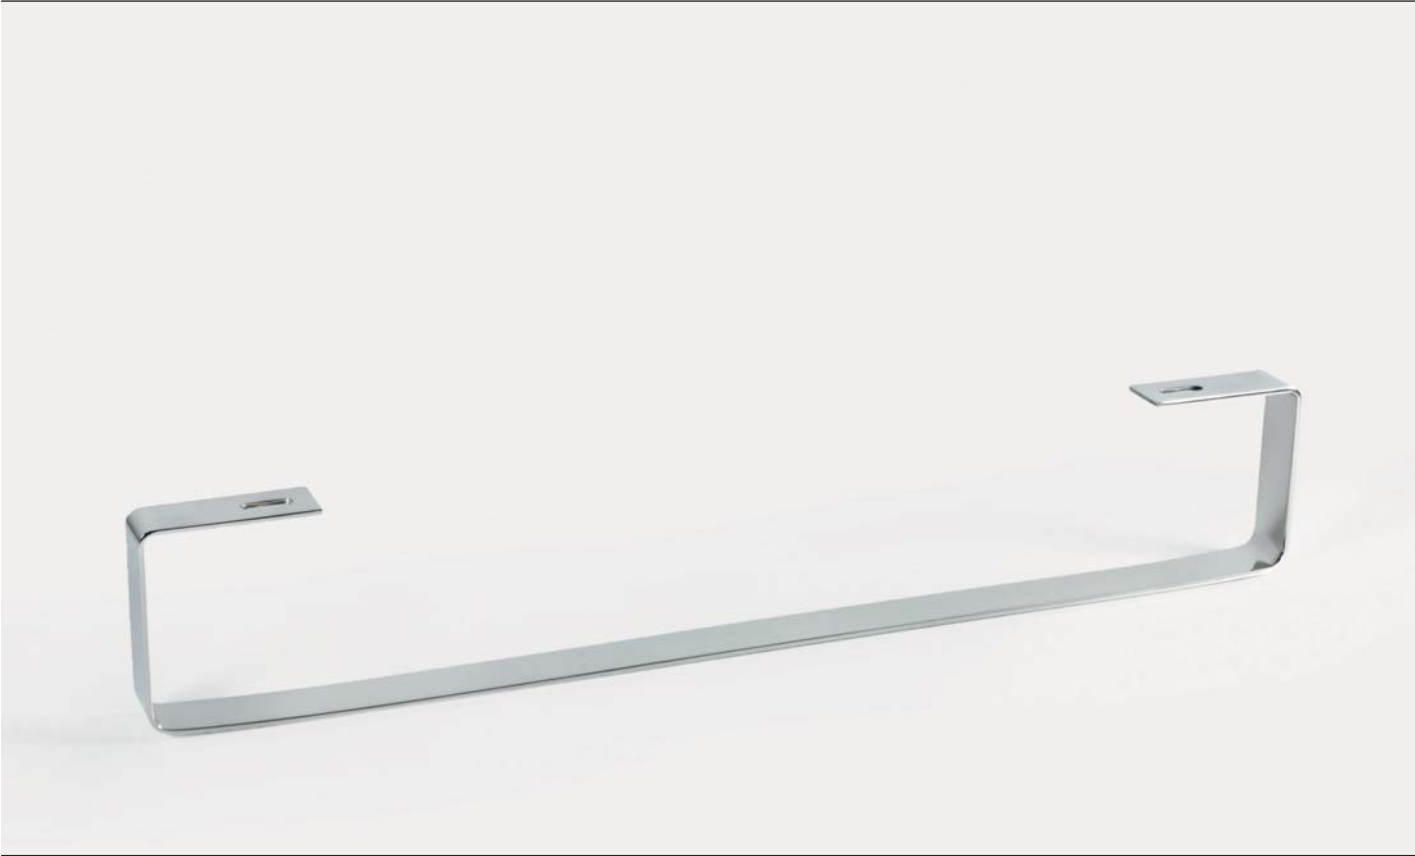

# Base Siviglia

INOX

N. 4 asole/oval holes da/from 11x80

<b>Finitura</b>	Finish	Lucido	Polish
		Satinato	Satin

Slitte

Misure a richiesta.  
Measures on demand.

N. 2 asole/oval holes da/from 12x40

Finitura Finish