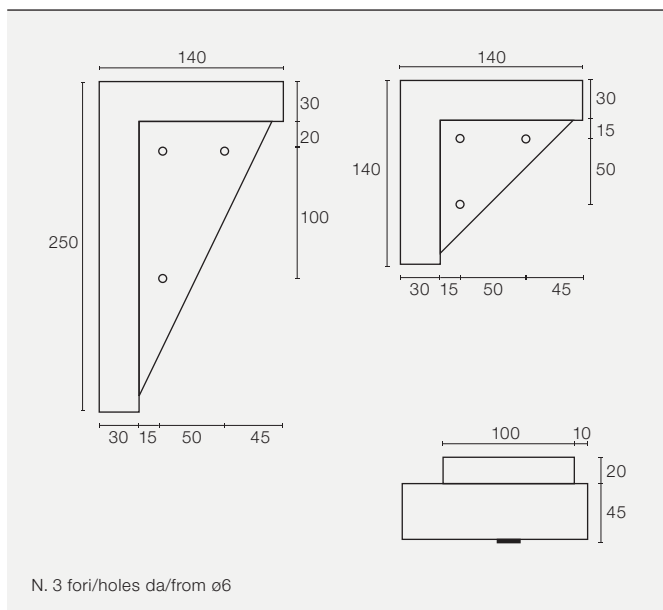

Salisburgo

Finitura Finish

Lucido Polish
Satinato Satin

INOX

Siena