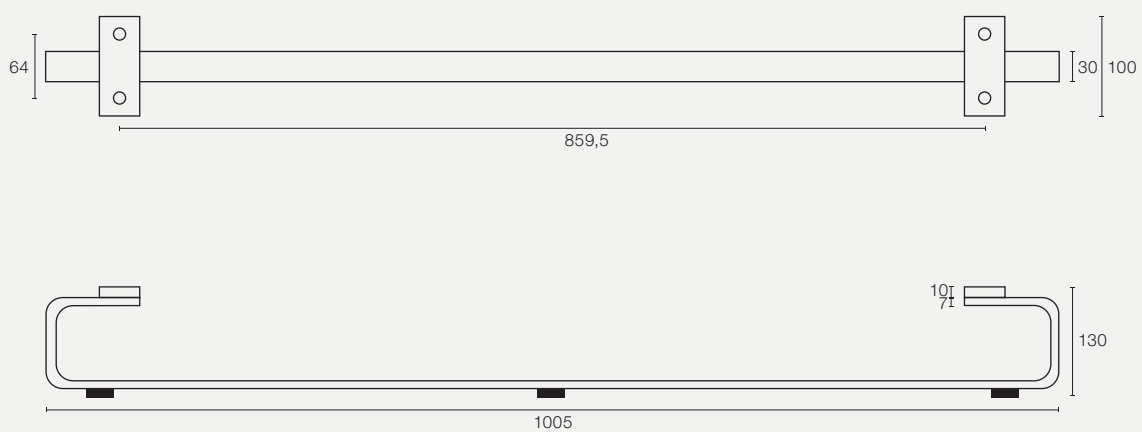

# Viareggio

Misure a richiesta.  
Measures on demand.

N. 4 fori/holes da/from  $\phi 12$

Finitura Finish

Lucido Polish  
Satinato Satin

INOX

Elegance