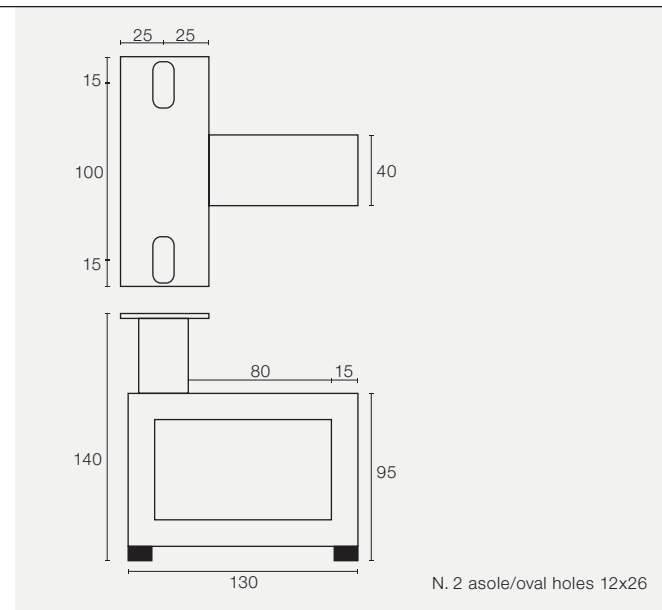

Lucca

Finitura Finish

Lucido Polish
Satinato Satin