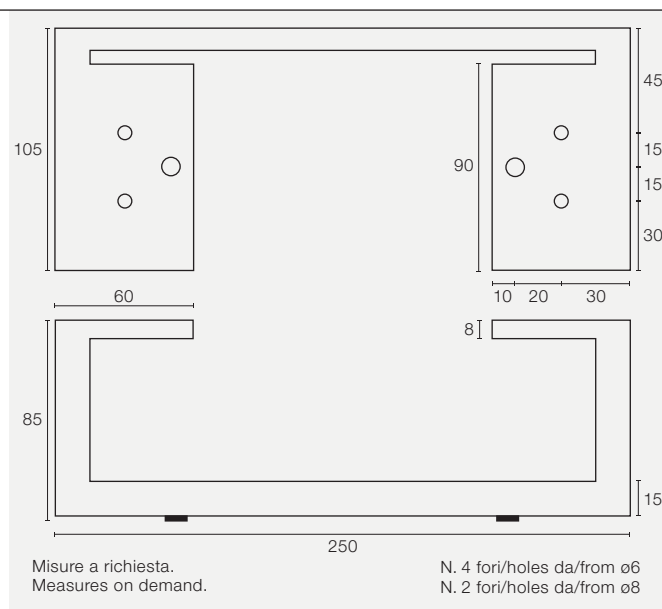

Nizza

Finitura Finish

Lucido Polish
Satinato Satin