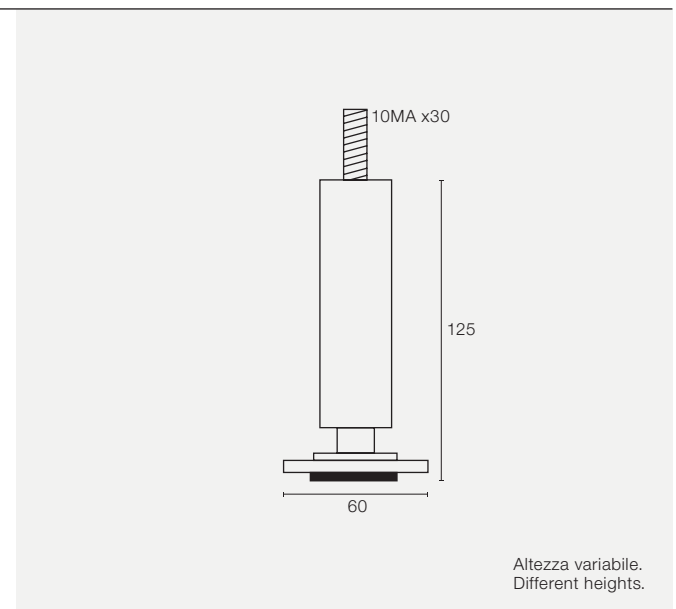

Taormina

Finitura Finish

Lucido Polish
Satinato Satin