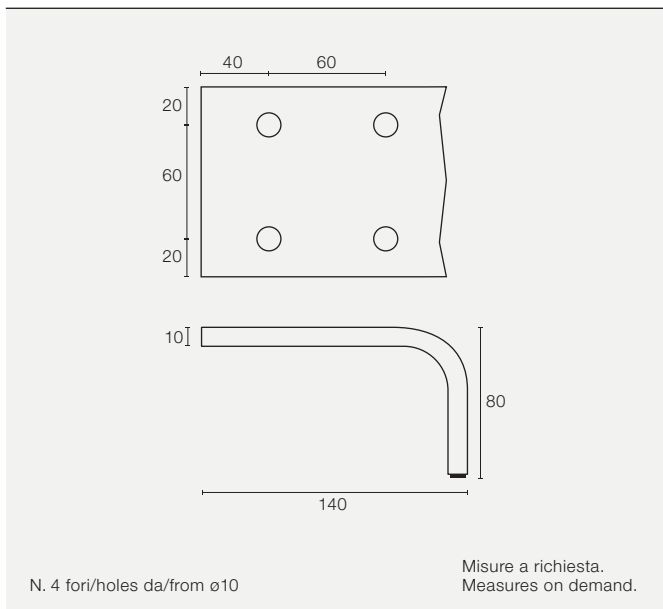

Finitura Finish

Lucido Polish
Satinato Satin