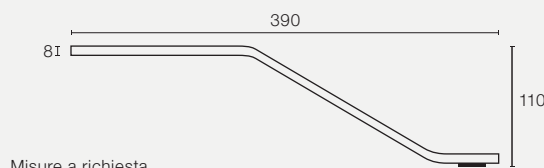

Misure a richiesta.
Measures on demand.