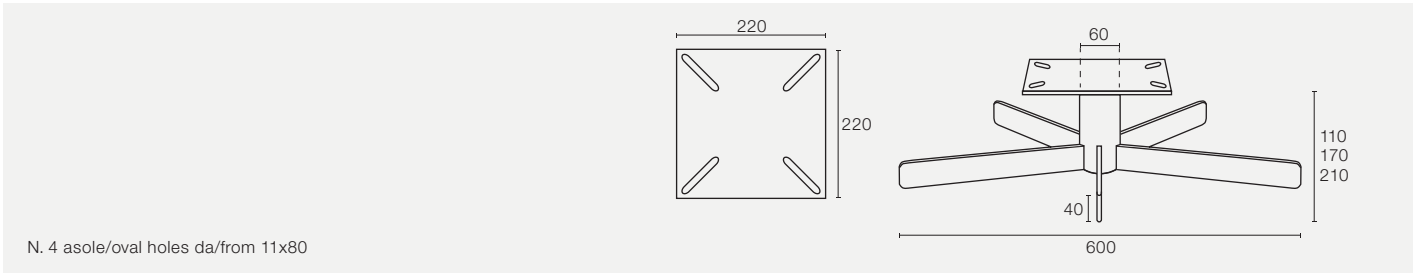

# Base Siviglia

INOX

N. 4 asole/oval holes da/from 11x80

<b>Finitura</b>	Finish	Lucido	Polish
		Satinato	Satin

Slitte

Misure a richiesta.  
Measures on demand.

N. 2 asole/oval holes da/from 12x40

Finitura Finish