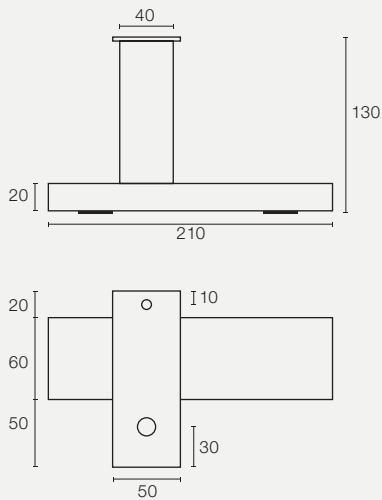

N. 1 foro/hole da/from $\varnothing 6$
N. 1 foro/hole da/from $\varnothing 12$