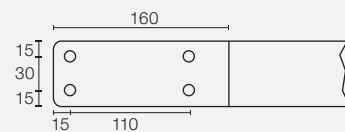

# Assisi

Finitura Finish

Lucido Polish  
Satinato Satin

**INOX**

Misure a richiesta.  
Measures on demand.

N. 4 fori/holes da/from ø12

Finitura Finish

Lucido Polish  
Satinato Satin