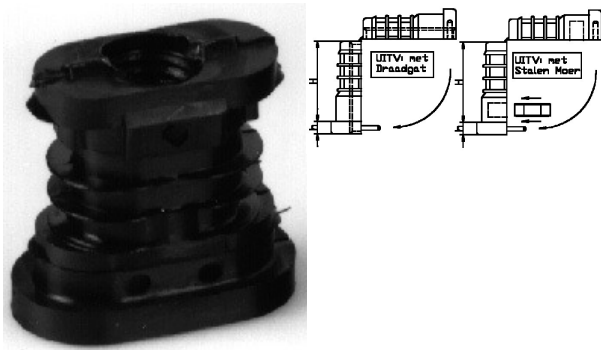

## 404031. INDOP PA/PP 2-DELIG OVAAL DRAADGAT

Artikelcode	Uitwendige mε H		h		Wanddikte	Model	
404031.302001200.000	30x20	18	5,0	M12	1,5-2,0	D	zwart
404031.361800800.000	36X18	18	16,5	M 8	1,0-2,0	D	zwart
404031.361801000.000	36X18	18	6,5	M10	1,0-2,0	D	zwart
404031.382000800.000	36X18	18	6,5	M 8	1,5-2,0	D	zwart
404031.402000800.000	40X20	18	16,5	M 8	1,0-2,0	D	zwart
404031.402001000.000	40X20	18	6,5	M10	1,0-2,0	D	zwart
404031.402001200.000	40X20	35	5	M12	1,5-2,0	D	zwart
404031.482000801.000	48x20	35	5	M 8	1,0-2,0	M	zwart
404031.482000802.000	48x20	35	5	M 8	1,0-2,0	Ex moer	zwart
404031.482001200.000	48X20	35	5	M12	1,5-2,0	D	zwart
404031.503002200.000	50X30	39	5	M22	1,0-1,5	D	zwart