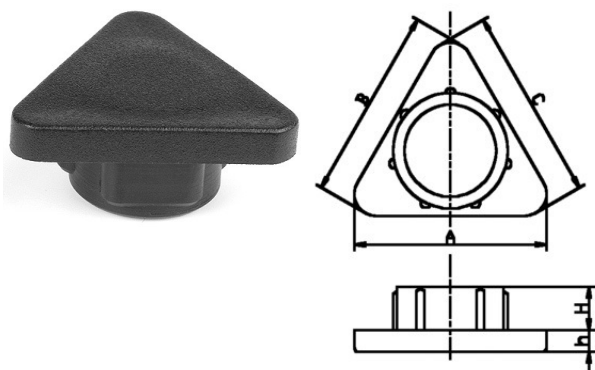

**403250. INDOP PE DRIEHOEK**

Artikelcode	A	B	C	H	h	Wanddikte	
403250.030303000.000	30,0	30,0	30,0	10,0	5,0	1,5	zwart