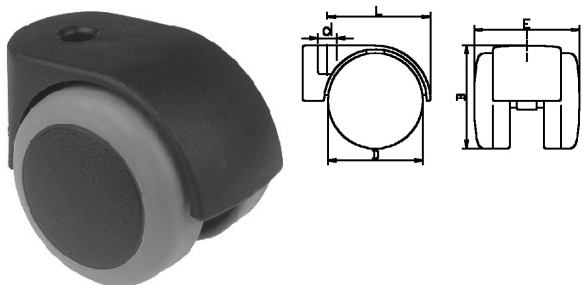

425003. ZWENKWIEL PA MET POLYURETHAAN BANDEN MET AUTOMATISCHE REM (ONBELAST GEREMD)

Exclusief loopwielbevestiging serie 425000 (type A t/m G)

Artikelcode	D	B	E	L	KG	d	Draad / Ø	Lengte
425003.050101120.000	50,5	57,5	55,5	50,5	50	10	11	20