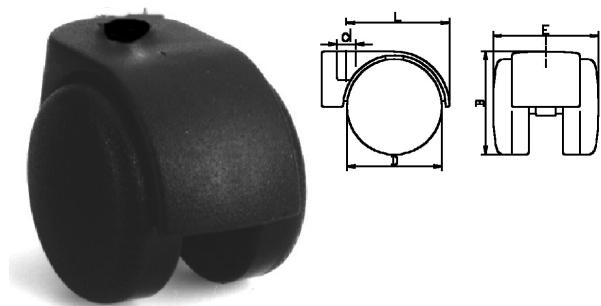

**425001. ZWENKWIEL PA MET SYNCHROOMREM MET AUTOMATISCHE REM
(ONBELAST GEREMD)**

Exclusief loopwielbevestiging serie 425000 (type A t/m G)

Artikelcode	D	B	E	L	KG	d	Draad / Ø	Lengte
425001.050101120.000	50,5	57,5	55,5	50,5	50	10	11	20