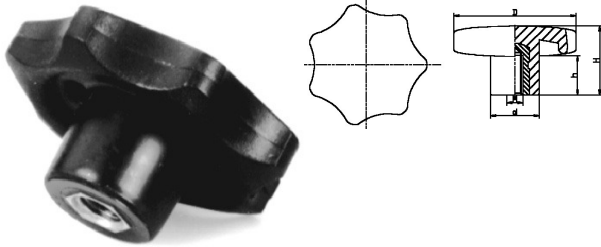

003150. STERKNOP PS

Artikelcode	D	d	H	h			Lengte	
003150.060080002.000	60	24	34	17	M 8	MS		zwart
003150.060080201.000	60	24	34	17	M 8		20	zwart
003150.060080251.000	60	24	34	17	M 8		25	zwart
003150.060080301.000	60	24	34	17	M 8		30	zwart
003150.060080401.000	60	24	34	17	M 8		40	zwart
003150.060080501.000	60	24	34	17	M 8		50	zwart
003150.060100002.000	60	24	34	17	M10	MS		zwart
003150.060100161.000	60	24	34	17	M10		16	zwart
003150.060100251.000	60	24	34	17	M10		25	zwart
003150.060100301.000	60	24	34	17	M10		30	zwart
003150.060100401.000	60	24	34	17	M10		40	zwart
003150.060100501.000	60	24	34	17	M10		50	zwart
003150.060100601.000	60	24	34	17	M10		60	zwart
003150.060100701.000	60	24	34	17	M10		70	zwart
003150.060100801.000	60	24	34	17	M10		80	zwart
003150.060101001.000	60	24	34	17	M10		100	zwart