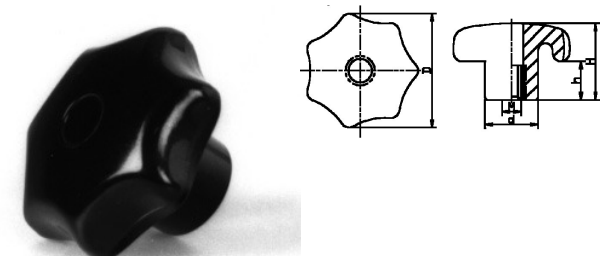

003002. STERKNOP BAKELIET DIN 6336 MET DOORLOPENDE BUS

Op aanvraag met:

Doorlopende draadbus messing

| Artikelcode | D | d | H | h | | | |
|----------------------|----|----|----|----|-----|--------|-------|
| 003002.032060002.000 | 32 | 14 | 20 | 12 | M 6 | ST DRL | zwart |
| 003002.040060001.000 | 40 | 16 | 25 | 12 | M 6 | ST DRL | zwart |
| 003002.040060002.000 | 40 | 16 | 25 | 12 | M 6 | MS DRL | zwart |
| 003002.040080001.000 | 40 | 16 | 25 | 12 | M 8 | ST DRL | zwart |
| 003002.050080001.000 | 50 | 21 | 32 | 16 | M 8 | ST DRL | zwart |
| 003002.050100001.000 | 50 | 21 | 32 | 16 | M10 | ST DRL | zwart |
| 003002.063120001.000 | 63 | 23 | 40 | 19 | M12 | ST DRL | zwart |
| 003002.063120002.000 | 63 | 23 | 40 | 19 | M12 | MS DRL | zwart |