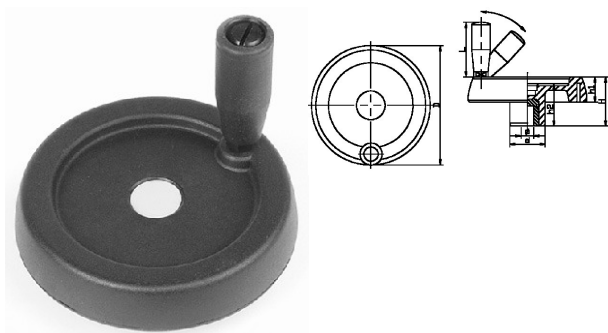

**012202. SCHIJFHANDWIEL PA GLASVEZELVERSTERKT MET DRAAIBARE
VOUWGREEP**

Artikelcode	D	d	H	h1	h2	L	Boring	
012202.080050007.000	80	24	33	17	29	55	Ø 5	zwart
012202.100050007.000	100	30	39	21	34	55	Ø 5	zwart
012202.125050007.000	125	36	44	24	37	76	Ø 5	zwart
012202.150050007.000	150	38	53	29	43	90	Ø 8	zwart
012202.175050007.000	175	40	56	32	46	98	Ø 8	zwart
012202.200050007.000	200	44	59	34	48	98	Ø 8	zwart