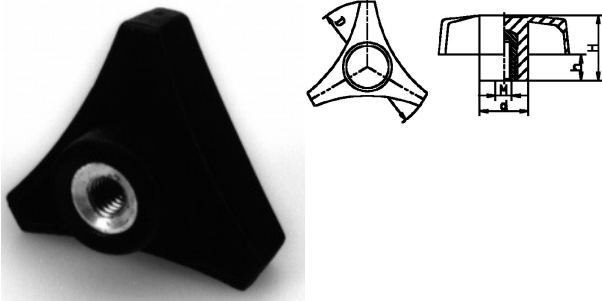

## 003710. 3-PUNTSKNOP PA

Artikelcode	D	d	H			Lengte	
003710.028050151.000	28	11	15	M 5		15	zwart
003710.028050201.000	28	11	15	M 5		20	zwart
003710.028060001.000	28	11	15	M 6	ST		zwart
003710.028060101.000	28	11	15	M 6		10	zwart
003710.028060151.000	28	11	15	M 6		15	zwart
003710.028060201.000	28	11	15	M 6		20	zwart
003710.040060001.000	40	15	20	M 6	ST		zwart
003710.040060151.000	40	15	20	M 6		15	zwart
003710.040060351.000	40	15	20	M 6		35	zwart
003710.040080001.000	40	15	20	M 8	ST		zwart
003710.040080151.000	40	15	20	M 8		15	zwart
003710.040080201.000	40	15	20	M 8		20	zwart
003710.040080251.000	40	15	20	M 8		25	zwart
003710.040080351.000	40	15	20	M 8		35	zwart
003710.050060351.000	50	17	25	M 6		35	zwart
003710.050080001.000	50	17	25	M 8	ST		zwart
003710.050080201.000	50	17	25	M 8		20	zwart
003710.050080251.000	50	17	25	M 8		25	zwart
003710.050080351.000	50	17	25	M 8		35	zwart
003710.050080401.000	50	17	25	M 8		40	zwart
003710.060080001.000	60	19	30	M 8	ST		zwart
003710.060080201.000	60	19	30	M 8		20	zwart
003710.060080301.000	60	19	30	M 8		30	zwart
003710.060080401.000	60	19	30	M 8		40	zwart
003710.060100201.000	60	19	30	M10		20	zwart

Artikelcode	D	d	H		Lengte	
003710.060100301.000	60	19	30	M10	30	zwart