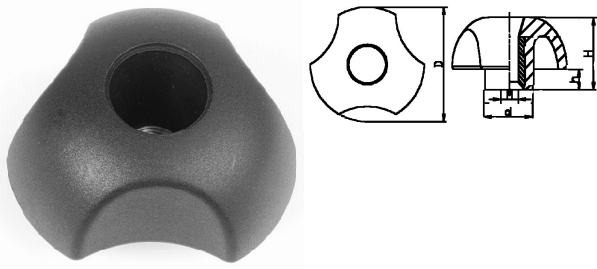

003791. 3-PUNTSKNOP PA 30% GLV DOORLOPENDE DRAADBUS

Leverbaar in Oranje en Antraciet

Artikelcode	D	d	H	h			
003791.025060001.204	25	13	16	5	M 6	ST	oranje
003791.025060001.721	25	13	16	5	M 6	ST	antraciet
003791.032060001.204	32	15	20	6	M 6	ST	oranje
003791.032060001.721	32	15	20	6	M 6	ST	antraciet
003791.040060001.204	40	16	25	8	M 6	ST	oranje
003791.040060001.721	40	16	25	8	M 6	ST	antraciet
003791.040080001.204	40	16	25	8	M 8	ST	oranje
003791.040080001.721	40	16	25	8	M 8	ST	antraciet
003791.040100001.204	40	16	25	8	M10	ST	oranje
003791.040100001.721	40	16	25	8	M10	ST	antraciet
003791.050080001.204	50	21	31	9	M 8	ST	oranje
003791.050080001.721	50	21	31	9	M 8	ST	antraciet
003791.050100001.204	50	21	31	9	M10	ST	oranje
003791.050100001.721	50	21	31	9	M10	ST	antraciet
003791.063100001.204	63	26	39	12	M10	ST	oranje
003791.063100001.721	63	26	39	12	M10	ST	antraciet
003791.063120001.204	63	26	39	12	M12	ST	oranje
003791.063120001.721	63	26	39	12	M12	ST	antraciet