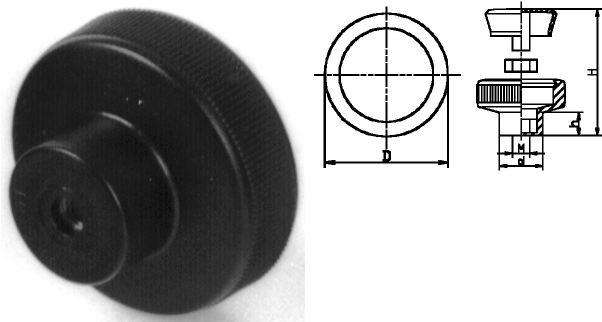

**005000. KARTELKNOP PA 2-DELIG**

Artikelcode	D	d	H	h			Lengte
005000.030040001.000	30	15	20	7,5	M 4	MOER	zwart
005000.030040010.000	30	15	20	7,5	M 4	EXCL.	zwart
005000.030050001.000	30	15	20	7,5	M 5	MOER	zwart
005000.030050010.000	30	15	20	7,5	M 5	EXCL.	zwart
005000.030060001.000	30	15	20	7,5	M 6	MOER	zwart
005000.030060010.000	30	15	20	7,5	M 6	EXCL.	zwart
005000.034050001.000	34	18	24	10,5	M 5	MOER	zwart
005000.034060001.000	34	18	24	10,5	M 6	MOER	zwart
005000.034080001.000	34	18	24	10,5	M 8	MOER	zwart
005000.034080101.000	34	18	24	10,5	M 8		10 zwart