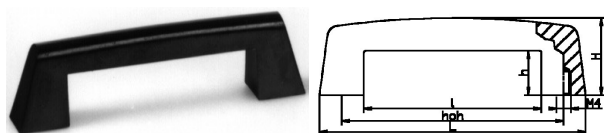

## 013250. BEUGELGREEP ABS

Leverbaar in zwart, verchromd en verguld zowel in hoogglans als mat

Artikelcode	hoh	L	l	H	h			
013250.073040000.000	73	90	60	26	15	Ø 3,6		zwart
013250.073040000.090	73	90	60	26	15	Ø 3,6		chroom
013250.073040001.000	73	90	60	26	15	M 4	MS	zwart
013250.073040001.090	73	90	60	26	15	M 4	MS	chroom
013250.100040000.000	100	120	86	26	15	Ø 3,6		zwart
013250.100040000.090	100	120	86	26	15	Ø 3,6		chroom
013250.100040001.000	100	120	86	26	15	M 4	ST	zwart
013250.100040001.090	100	120	86	26	15	M 4	ST	chroom
013250.130040000.000	130	152	116	26	15	Ø 3,6		zwart
013250.130040000.090	130	152	116	26	15	Ø 3,6		chroom
013250.130040001.000	130	152	116	26	15	M 4	ST	zwart
013250.130040001.090	130	152	116	26	15	M 4	ST	chroom