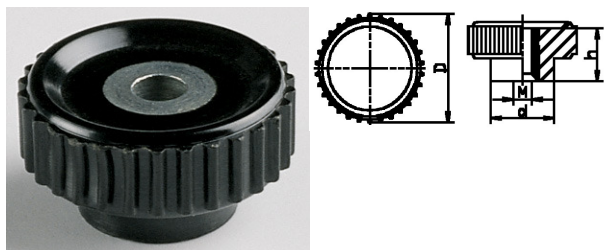

005011. KARTELKNOP BAKELIET MET DOORLOPENDE DRAADBUS / VOORBORING

Artikelcode	D	d	H	boring	
005011.024050004.000	24	14	13	Ø 5,25	zwart
005011.024060001.000	24	14	13	M 6	zwart
005011.030050004.000	30	20	15	Ø 5,25	zwart
005011.030080001.000	30	20	15	M 8	zwart
005011.030100001.000	30	20	15	M10	zwart